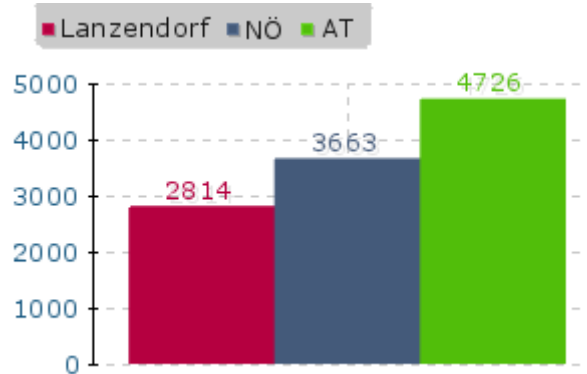

Da sich jede Immobilie im Baujahr, der Wohnlage und Ausstattung unterscheidet, sind diese [Immobilienpreise](#) keine Grundlage für eine exakte Berechnung des Quadratmeterpreises, sondern dienen nur als Anhaltspunkt. Wenden Sie sich bitte an die örtliche Gemeinde um einen anerkannten Immobilienpreisspiegel für die Berechnung des genauen Wohnungspreises für Ihre Immobilie zu erhalten.

Eigentumswohnungen

Immobilienpreisspiegel 2020

m ²	LANZENDORF	NIEDERÖSTERREICH	AT
100 m ²	3.269,96 €	3.747,10 €	4.060,21 €

* Preise pro Quadratmeter

Immobilienpiegel Lanzendorf

Eigentumswohnung in Lanzendorf

Für eine 100m²-Wohnung liegt aktuell der durchschnittliche Kaufpreis bei 3.269,96 EUR/m².

Häuser

Immobilienpreisspiegel für Häuser 2020

m ²	Lanzendorf	Niederösterreich	AT
150 m ²	2.874,04 €	3.115,69 €	2.772,83 €