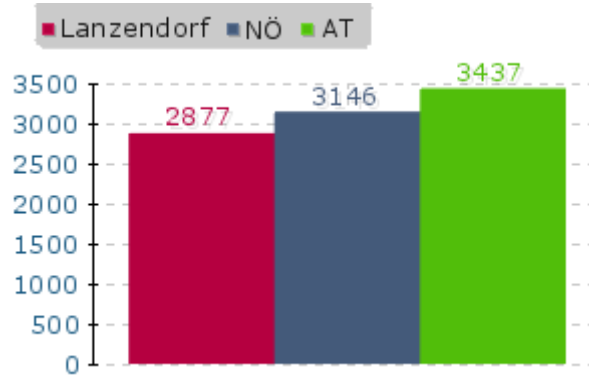

Eigentumswohnungen

Immobilienpreisspiegel 2020

m ²	LANZENDORF	NIEDERÖSTERREICH	AT
100 m ²	3.269,96 €	3.747,10 €	4.060,21 €

* Preise pro Quadratmeter

Immobilienpiegel Lanzendorf

Eigentumswohnung in Lanzendorf

Für eine 100m²-Wohnung liegt aktuell der durchschnittliche Kaufpreis bei 3.269,96 EUR/m².

Häuser

Immobilienpreisspiegel für Häuser 2020

m ²	Lanzendorf	Niederösterreich	AT
150 m ²	2.874,04 €	3.115,69 €	2.772,83 €

* Preise pro Quadratmeter

Immobilienpiegel Lanzendorf

Häuser in Lanzendorf

Für den Kauf eines Hauses mit ca. 150 Quadratmetern müssen in Lanzendorf 2.874,04 EUR/m² durchschnittlich kalkuliert werden.

Die Preise für ein [Haus zu kaufen in Lanzendorf](#) liegen unter den bundesweiten Immobilienpreisen.